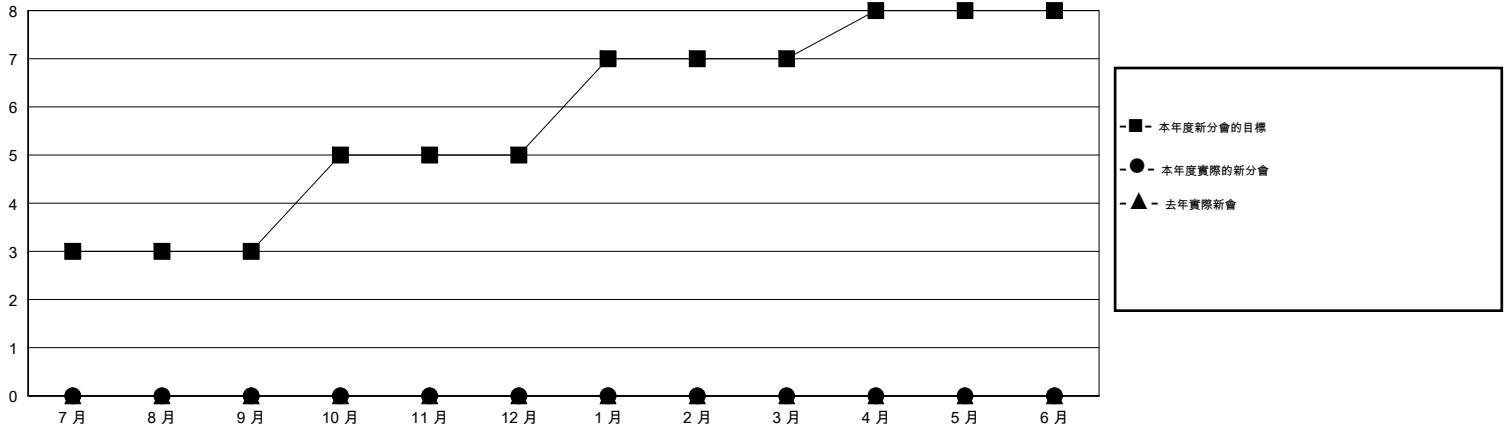

MONTHLY MEMBERSHIP PROGRESS REPORT

District 300C3

Results as of: 7/31/2019

GMT:

地點 REP OF CHINA

GMT憲章區

分會			
成果 2019-2020			
季	新分會目標	新會	會員流失的分會
7月/8月/9月	3	0	0
10月/11月/12月	2	0	0
1月/2月/3月	2	0	0
4月/5月/6月	1	0	0

位會員@每位須繳			
成果 2019-2020			
季	會員淨增長目標	實際會員增長數	實際退會會員 (包括轉會)
7月/8月/9月	200	302	16
10月/11月/12月	100	0	0
1月/2月/3月	100	0	0
4月/5月/6月	100	0	0

目標與實際新會累積

目標和實際會員累積

已取消的分會: 0	54 CLUBS OF 88 增添1位或以上的新會員	性別分佈
放棄的會員	點擊這裡取得累計會員數據	男 3,169 (72.09%)
過世 1		女 1,227 (27.91%)
分會已取消 0		總計家庭單位會員數 518
其他 15		支付減半會費的家庭會員 283
總計 16		