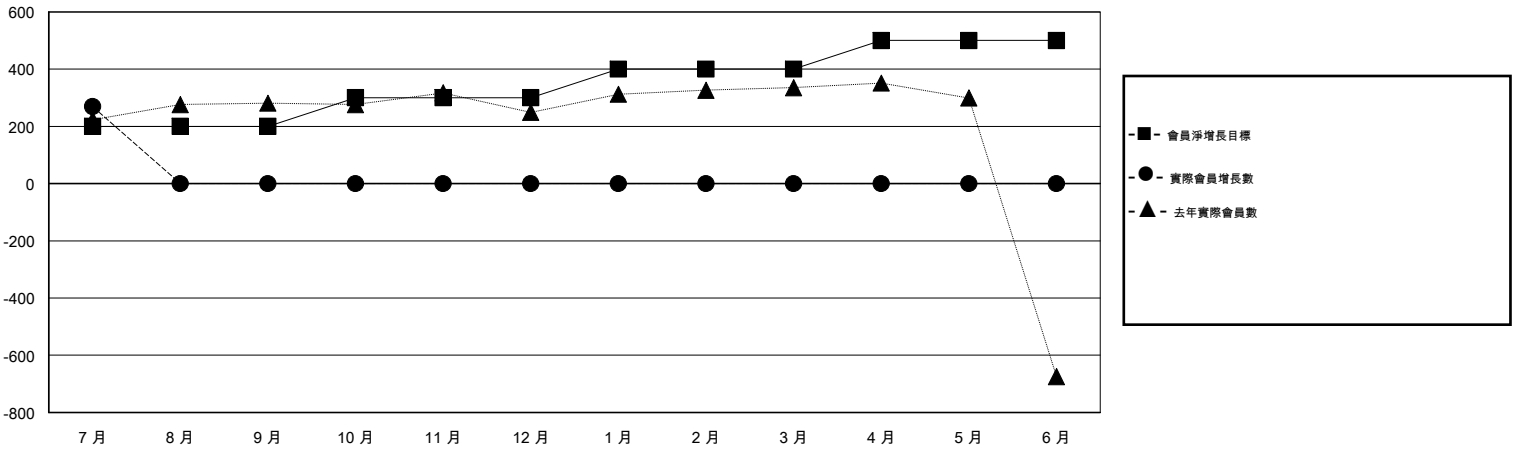

MONTHLY MEMBERSHIP PROGRESS REPORT

District 300C3

Results as of: 7/31/2019

GMT:

地點 REP OF CHINA

GMT憲章區

分會			
成果 2019-2020			
季	新分會目標	新會	會員流失的分會
7月/8月/9月	3	0	0
10月/11月/12月	2	0	0
1月/2月/3月	2	0	0
4月/5月/6月	1	0	0

位會員@每位須繳			
成果 2019-2020			
季	會員淨增長目標	實際會員增長數	實際退會會員 (包括轉會)
7月/8月/9月	200	302	16
10月/11月/12月	100	0	0
1月/2月/3月	100	0	0
4月/5月/6月	100	0	0

目標與實際新會累積

目標和實際會員累積

已取消的分會: 0	54 CLUBS OF 88 增添1位或以上的新會員	性別分佈
放棄的會員	點擊這裡取得累計會員數據	男 3,169 (72.09%)
過世 1		女 1,227 (27.91%)
分會已取消 0		總計家庭單位會員數 518
其他 15		支付減半會費的家庭會員 283
總計 16		